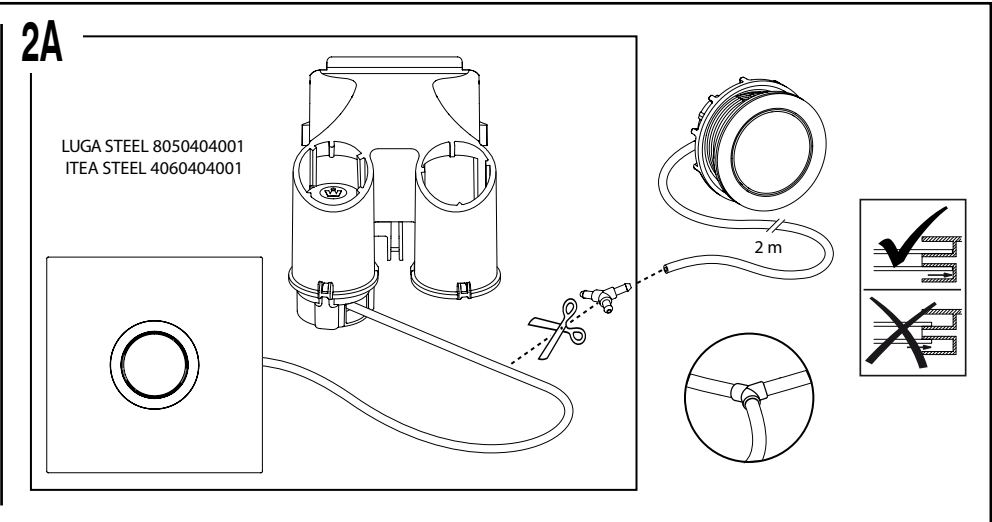

NL - Pneumatiek
 DE - Pneumatik
 EN - Pneumatic
 FR - Pneumatique
 IT - Pneumatico

NL - Pneumatiek
 DE - Pneumatik
 EN - Pneumatic
 FR - Pneumatique
 IT - Pneumatico

2B

SOLO STEEL 8050404238
TELE SCHW. 4060404238

1/1

1/2

2B

SOLO STEEL 8050404238
TELE SCHW. 4060404238

1/1

1/2