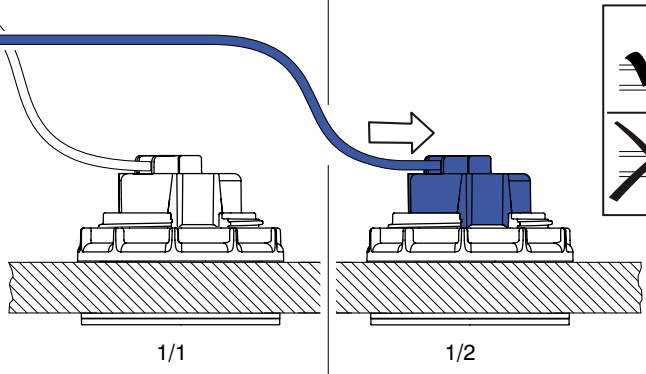

NL - Pneumatiek
 DE - Pneumatik
 EN - Pneumatic
 FR - Pneumatique
 IT - Pneumatico

NL - Pneumatiek
 DE - Pneumatik
 EN - Pneumatic
 FR - Pneumatique
 IT - Pneumatico

2B

SOLO STEEL 8050404238
TELE SCHW. 4060404238

1/1

1/2

2B

SOLO STEEL 8050404238
TELE SCHW. 4060404238

1/1

1/2