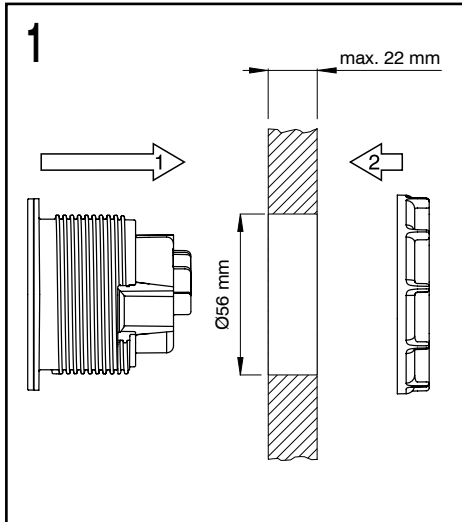

NL - Pneumatiek
 DE - Pneumatik
 EN - Pneumatic
 FR - Pneumatique
 IT - Pneumatico

NL - Pneumatiek
 DE - Pneumatik
 EN - Pneumatic
 FR - Pneumatique
 IT - Pneumatico

2B

SOLO STEEL 8050404238
TELE SCHW. 4060404238

1/1

1/2

2B

SOLO STEEL 8050404238
TELE SCHW. 4060404238

1/1

1/2