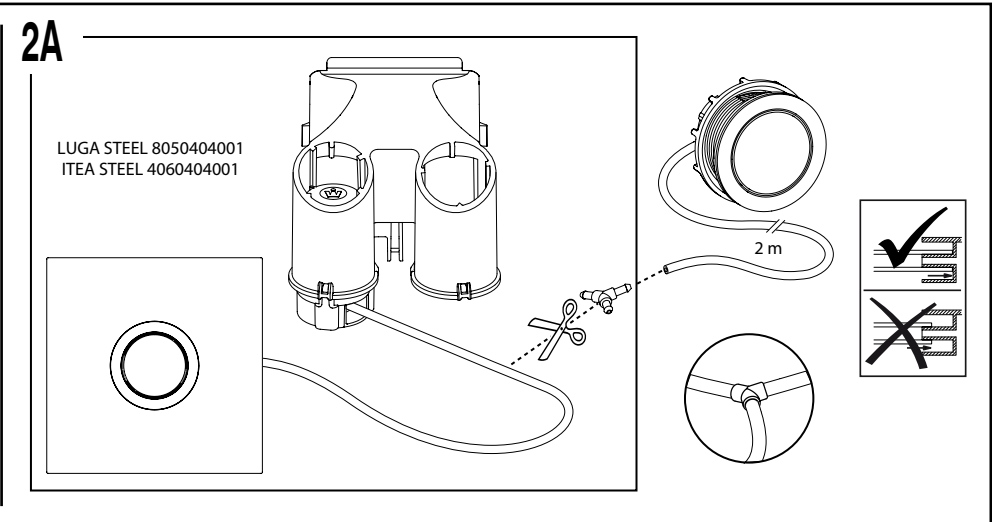

NL - Pneumatiek
 DE - Pneumatik
 EN - Pneumatic
 FR - Pneumatique
 IT - Pneumatico

NL - Pneumatiek
 DE - Pneumatik
 EN - Pneumatic
 FR - Pneumatique
 IT - Pneumatico

2B

SOLO STEEL 8050404238
TELE SCHW. 4060404238

1/1

1/2

2B

SOLO STEEL 8050404238
TELE SCHW. 4060404238

1/1

1/2