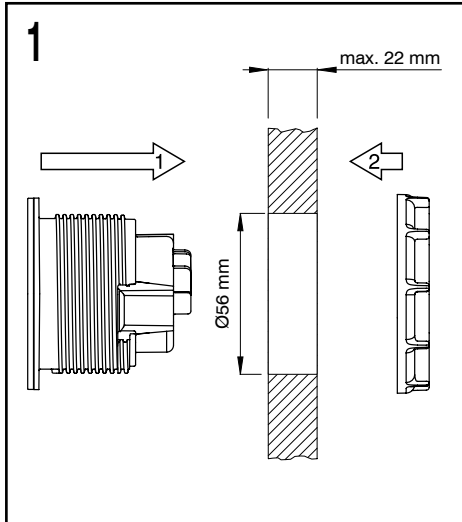

NL - Pneumatiek
 DE - Pneumatik
 EN - Pneumatic
 FR - Pneumatique
 IT - Pneumatico

NL - Pneumatiek
 DE - Pneumatik
 EN - Pneumatic
 FR - Pneumatique
 IT - Pneumatico

2B

SOLO STEEL 8050404238
TELE SCHW. 4060404238

1/1

1/2

2B

SOLO STEEL 8050404238
TELE SCHW. 4060404238

1/1

1/2