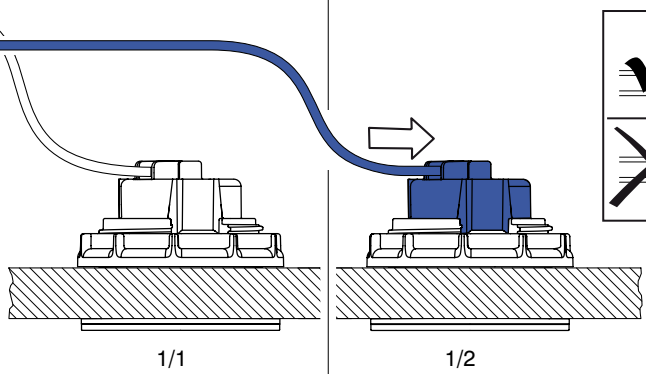

NL - Pneumatiek
 DE - Pneumatik
 EN - Pneumatic
 FR - Pneumatique
 IT - Pneumatico

NL - Pneumatiek
 DE - Pneumatik
 EN - Pneumatic
 FR - Pneumatique
 IT - Pneumatico

2B

SOLO STEEL 8050404238
TELE SCHW. 4060404238

1/1

1/2

2B

SOLO STEEL 8050404238
TELE SCHW. 4060404238

1/1

1/2